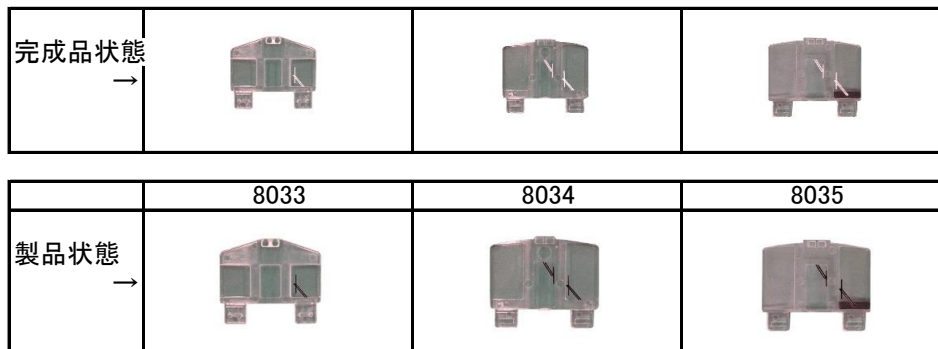

<p>←8033</p> <p>←8034</p> <p>←8035</p>	製品に使用されている前面ガラスパーツに印刷されているワイパー部分は登場時から2008年頃まで見られた銀色になっていましたが、2009年ごろから黒色のワイパーに順次交換されており、現在はほとんどの車両が黒色ワイパーに交換されています。この製品は2009年以降に見られる車両を再現する際の交換用パーツです。
--	---

- No.30143~No.30145に対応する前面ガラスパーツです。
- No.30171~No.30173に対応する1次車の前面ガラスパーツです。
- No.30146とNo.30147に対応する3次車の前面ガラスパーツです。

#### 商品セット構成

・前面ガラス2枚(1編成分)

#### 商品の特徴

- 完成品に使用されているパーツでは銀色表現されているワイパーが、黒色表現に変更されている交換用パーツです。
  - 既存の車両への交換は標識灯の部分を切り取る必要があります。
- ※下記画像は完成品についている状態と製品状態の比較画像です。

※模型化にあたり一部実車と異なる箇所がございます。予めご了承ください。