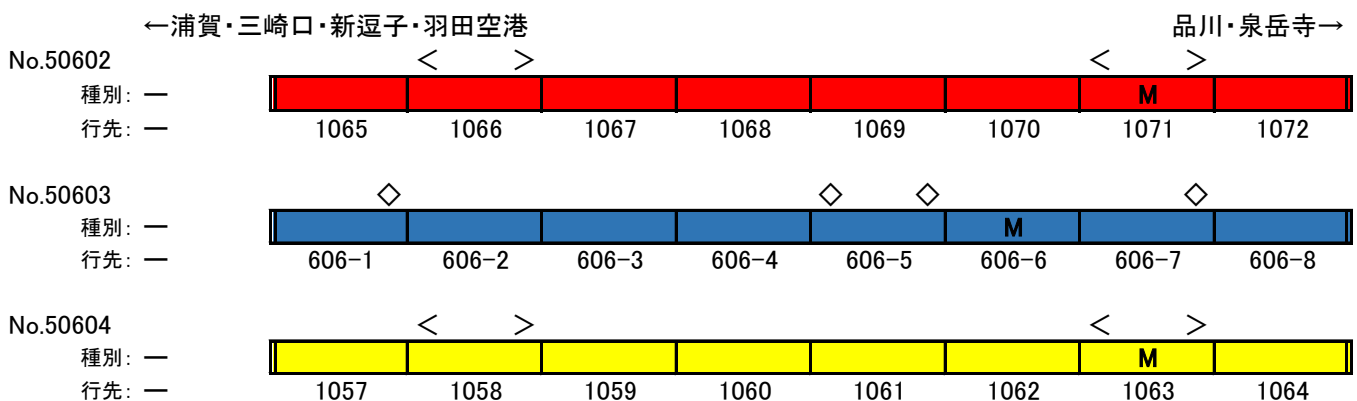

商品セット構成(編成図)

主な関連商品案内

京急新1000形 (GREENMAX No.30594・30595/30579・30580/30647)
京急2100形 (GREENMAX No.30200~30202/30660・30661/50599)
京急600形 (GREENMAX No.30178)

オプション対応品

- ■TOMIX 室内照明ユニットLC白色/電球色 狭幅(TOMIX No.0733/0734)
- ■TOMIX TNカプラー密連型【電連付】・グレー(運転台側のみ対応)(TOMIX JC25)

その他

■製品の主な材質 本体:ABS ケース:PP スリーブ/ジャケット:紙

※対象年齢15歳以上