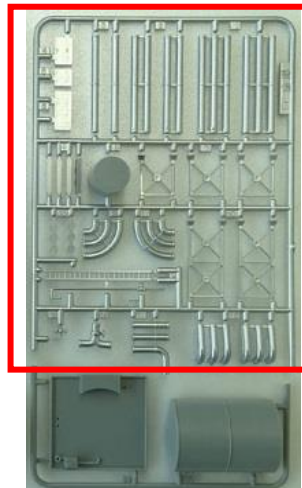

(A)	(B)	(C)	レイアウトを作成するには必須なストラクチャー。リアルな町並みを再現できます。この着色済み 工場付属設備(A)~(C)のセット内容は未塗装ストラクチャーキットの工場付属設備(A)~(C)と同様です。プラント工場や工場建屋、電車庫などと複数組み合わせると大規模な工場や車両区に仕上げることも出来ます。

※写真は試作品です。

## 商品セット構成

**【No.2604 着色済み 工場付属設備(A) 仕様】**

- 屋根は青色に塗装済みです。
- 配管ダクトやドラム缶などは銀色に塗装済みです。
- 事務所棟はグレーの成型色
- H=36mm

**【No.2605 着色済み 工場付属設備(B) 仕様】**

- 配管は銀色に塗装します。
- タンクはグレーの成型色のままです(未塗装)。
- タンク大:H=43mm

**【No.2606 着色済み 工場付属設備(C) 仕様】**

- 煙突(本体除く)は銀色で塗装します。
- 煙突本体はグレーの成型色のままです(未塗装)。
- 煙突(大):H=170mm、煙突(小):H=124mm

※模型化にあたり一部実物と異なる場合がございます。予めご了承ください。

## 商品のイメージ

No.2604 工場付属設備(A)

No.2605 工場付属設備(B)

No.2606 工場付属設備(C)

図中の赤枠部分が銀色塗装、青枠部分が青色塗装となります。その他は成型色の灰色となります。