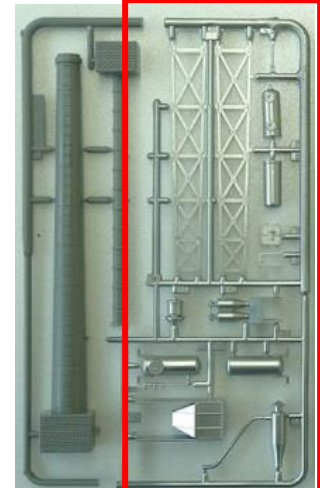

- 煙突(本体除く)は銀色で塗装します。
- 煙突本体はグレーの成型色のままです(未塗装)。
- 煙突(大):H=170mm、煙突(小):H=124mm

※模型化にあたり一部実物と異なる場合がございます。予めご了承ください。

## 商品のイメージ

No.2604 工場付属設備(A)

No.2605 工場付属設備(B)

No.2606 工場付属設備(C)

図中の赤枠部分が銀色塗装、青枠部分が青色塗装となります。その他は成型色の灰色となります。

## 主な関連商品案内

ストラクチャー各種