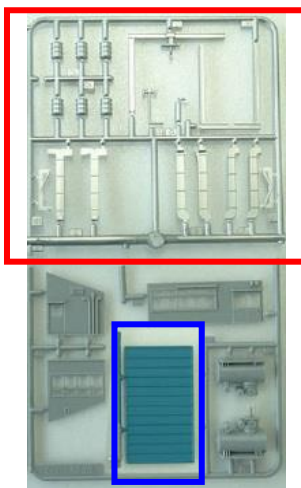

商品概要		着色済み 工場付属設備	情報公開日	情報更新日	
			2020年2月7日		
商品番号	商品名		シリーズ	(本体価格)	発売時期
2604	着色済み 工場付属設備(A)		着色済み ストラクチャーキット	¥2,365- (¥2,150-)	2020年7月
2605	着色済み 工場付属設備(B)		着色済み ストラクチャーキット	¥2,145- (¥1,950-)	2020年7月
2606	着色済み 工場付属設備(C)		着色済み ストラクチャーキット	¥2,530- (¥2,300-)	2020年7月

(A)	(B)	(C)	レイアウトを作成するには必須なストラクチャー。リアルな町並みを再現できます。この着色済み 工場付属設備(A)~(C)のセット内容は未塗装ストラクチャーキットの工場付属設備(A)~(C)と同様です。プラント工場や工場建屋、電車庫などと複数組み合わせると大規模な工場や車両区に仕上げることも出来ます。

※写真は試作品です。

商品セット構成

【No.2604 着色済み 工場付属設備(A) 仕様】

- ●屋根は青色に塗装済みです。
- ●配管ダクトやドラム缶などは銀色に塗装済みです。
- ●事務所棟はグレーの成型色
- ●H=36mm

【No.2605 着色済み 工場付属設備(B) 仕様】

- ●配管は銀色に塗装します。
- ●タンクはグレーの成型色のままです(未塗装)。
- ●タンク大:H=43mm

【No.2606 着色済み 工場付属設備(C) 仕様】

- ●煙突(本体除く)は銀色で塗装します。
- ●煙突本体はグレーの成型色のままです(未塗装)。
- ●煙突(大):H=170mm、煙突(小):H=124mm

※模型化にあたり一部実物と異なる場合がございます。予めご了承ください。

商品のイメージ

No.2604 工場付属設備(A)