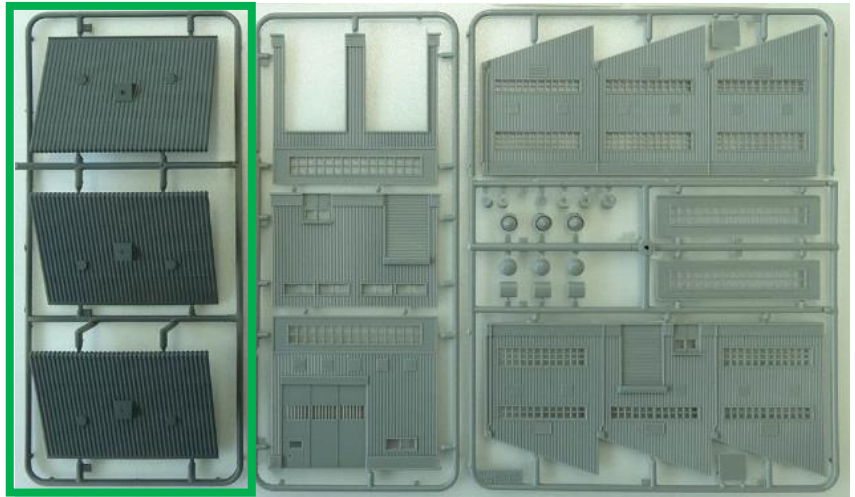

※写真は試作品です。

レイアウトを作成する際には必須なストラクチャー。リアルな町並みを再現できます。この着色済み 工場建屋は未塗装ストラクチャーキットのプラント工場から建屋部分のみに製品構成を変更し、一部の製品を塗装済みとしたもので工場建屋1棟のみを製作することが出来ます。別売の付属設備(A)～(C)と組み合わせることでお好みの規模のプラント工場を製作することが出来ます。また、工場建屋を複数セット連結し、付属の壁面を組み合わせると車両修理工場や車庫としても利用できます。

商品セット構成

【No.2603 着色済み 工場建屋(1棟入り) 仕様】

- 屋根は濃灰色に塗装済みです。(図2)
- 屋根以外はグレーの成型色のみとなります。
- ガラスは付属の塩ビ板を各サイズに合わせて切り出して裏から貼り付けます。
- 付属のステッカーでお好みの工場、倉庫に仕上げることが出来ます(図1)。
- W=74mm、W=78mm、L=150mm

※模型化にあたり一部実物と異なる場合がございます。予めご了承ください。

商品のイメージ

図1.製品付属ステッカー

図2.緑枠部分が濃灰塗装となります。その他は成型色のグレーとなります。

主な関連商品案内

- ストラクチャー各種
 No.2604 着色済み工場付属設備(A)
 No.2605 着色済み工場付属設備(B)
 No.2606 着色済み工場付属設備(C) 他

オプション対応品

その他

※対象年齢15歳以上