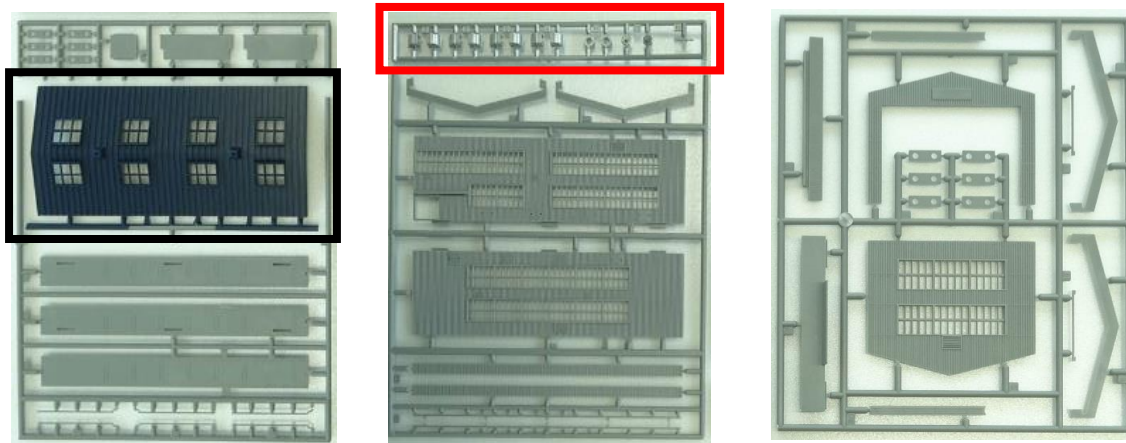

商品セット構成

【No.2601 着色済み 電車庫(1棟入り) 仕様】

- 屋根はグレー成型で、青色に塗装します。(図2)
- ダクトと通風器は銀色に塗装します。(図2)
- 壁面はグレーの成型色のままです(未塗装)。
- ガラスは付属の塩ビ板を各サイズに合わせて切り出して裏から貼り付けます。
- 付属のステッカーでお好みの電車庫に仕上げることが出来ます。(図1)
- H=60mm、W=75mm、L=155mm

図1.製品付属ステッカー

※模型化にあたり一部実物と異なる場合がございます。予めご了承ください。

商品のイメージ

図2.黒枠部分が黒色で、赤枠部分が銀色でそれぞれ塗装済みとなります。その他は成型色のグレーのままです。

主な関連商品案内

ストラクチャー各種

No.2122 洗浄台	No.2206 乗降台	No.2208 車両洗浄機(大型)	
No.2205 洗浄台	No.2207 パンタグラフ点検台	No.2209 車両洗浄機(小型)	他