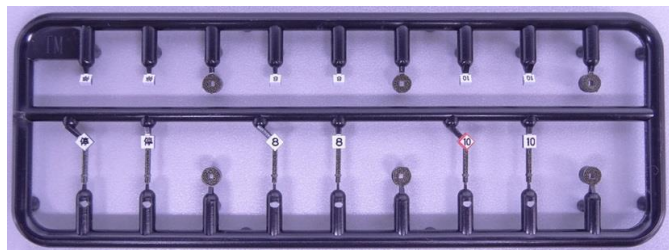

<2594> 中継信号機

<2595> 特殊信号発光機

<2596> 入換信号機

<2598> 二灯式信号機

商品の特徴

【共通仕様】

着色済み、組立キットです。
着色済みなので、そのまま組み立ててもリアルな信号機となります。
ランプは非点灯です。

<2594> 着色済み 中継信号機セット

- ・進行/制限/停止の3種類の点灯状態を着色済みとして、他にも支柱や点検ステップにも着色を予め施しています。
- ・本製品1セットで6基製作できます。
- ・停止目標12種が同梱されます(下記写真)。

<2595> 着色済み 特殊信号発光機セット

- ・順次点灯する五角形の灯具のタイプをモチーフに製品化しています。
ライト部分は通常状態の消灯状態が5基、1基だけ停止現示を表す点灯状態を再現しています。
- ・本製品1セットで6基製作できます。ライト部分、支柱などに着色を予め施しています。
- ・停止目標12種が同梱されます(下記写真)。

<2596> 着色済み 入換信号機セット

- ・灯列式の入換信号機をモチーフに製品化しています。
- ・本製品1セットで12基分製作できます。
- ・「停止」と「進行」の現示を着色表現しており、普段現示されていることの多い「停止」を多く封入しています。
- ・高さは長短2種、長い方には番線表示器を消灯状態として印刷済みとしています。
- ・停止目標12種が同梱されます(下記写真)。

<2598> 着色済み 二灯式信号機セット

- ・本製品1セットで4本製作できます。
- ・信号現示は赤色×2基、緑色×1基、黄色×1基。
- ・信号機本体と支柱は着色済みです。

停止位置目標

※模型化にあたり一部実物と異なる箇所がございます。予めご了承ください。

主な別売アイテム

その他

※対象年齢15歳以上